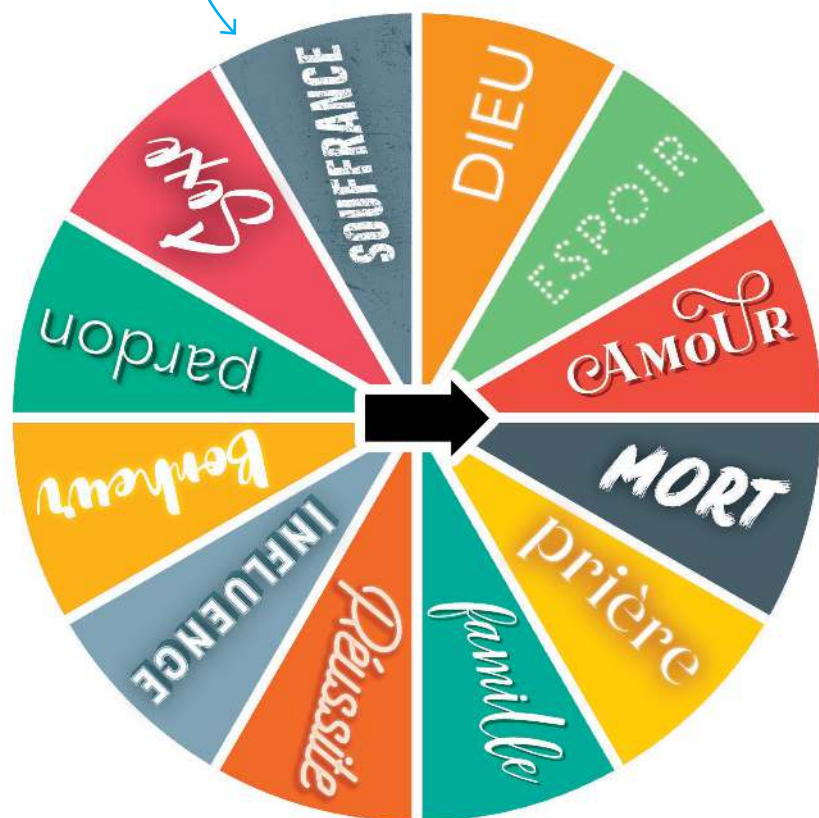

modèle de la roue
une fois montée

Découper autour du repère.
La flèche est à coller sur un carton
(240 gr par exemple)

270

DIEU

270

AMOUR

270

MORT

prière

270

famille

270

Réussite

INFLUENCE

270

Bonheur